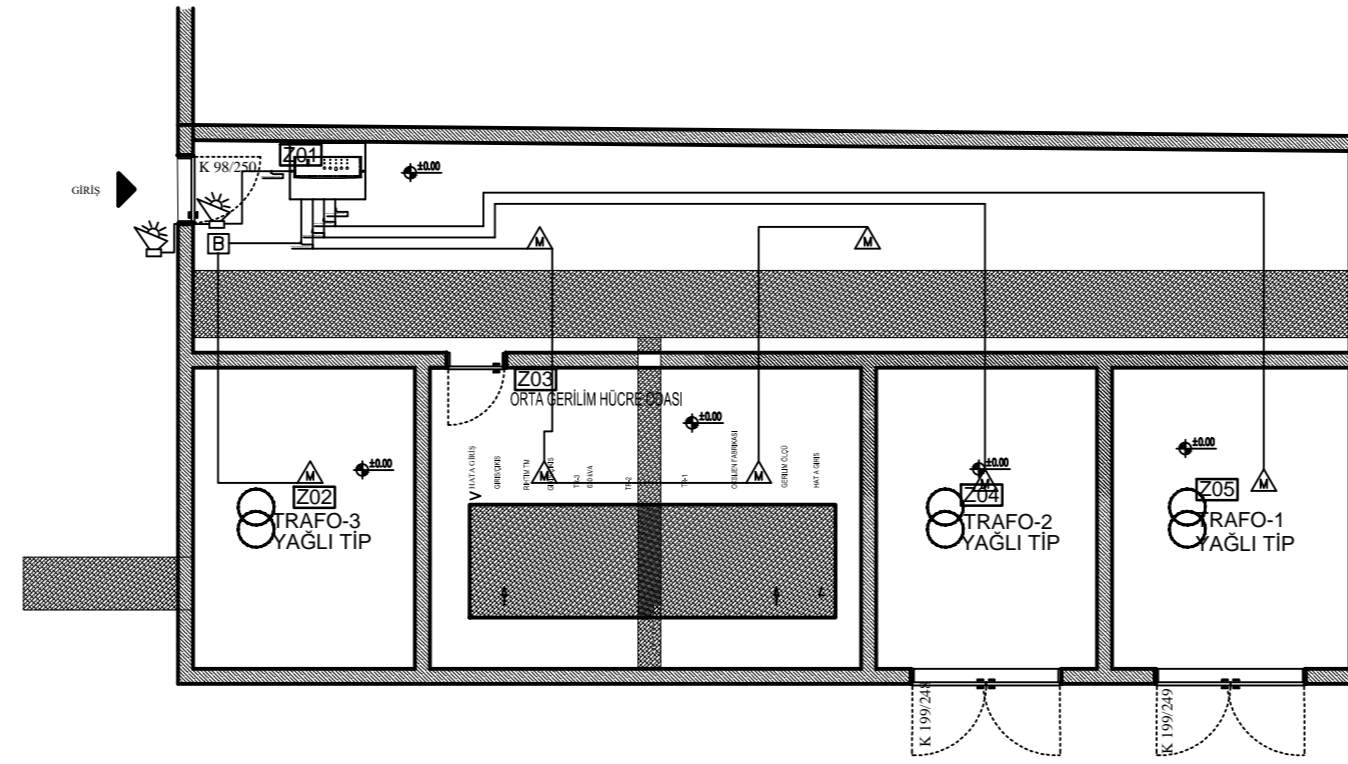

# 7.4.9.GALVANİZ TM

	YANGIN ALARM SANTRALI
	MULTİ DEDEKTÖR (İSİ+OPTİK DUMAN)
	DUMAN DEDEKTÖRÜ
	SICAKLIK DEDEKTÖRÜ
	YANGIN BUTONU
	FLAŞÖRLÜ SİREN
	1X2X0,8 JH(ST)H FE 180 (EMT BORU İÇİNDE)