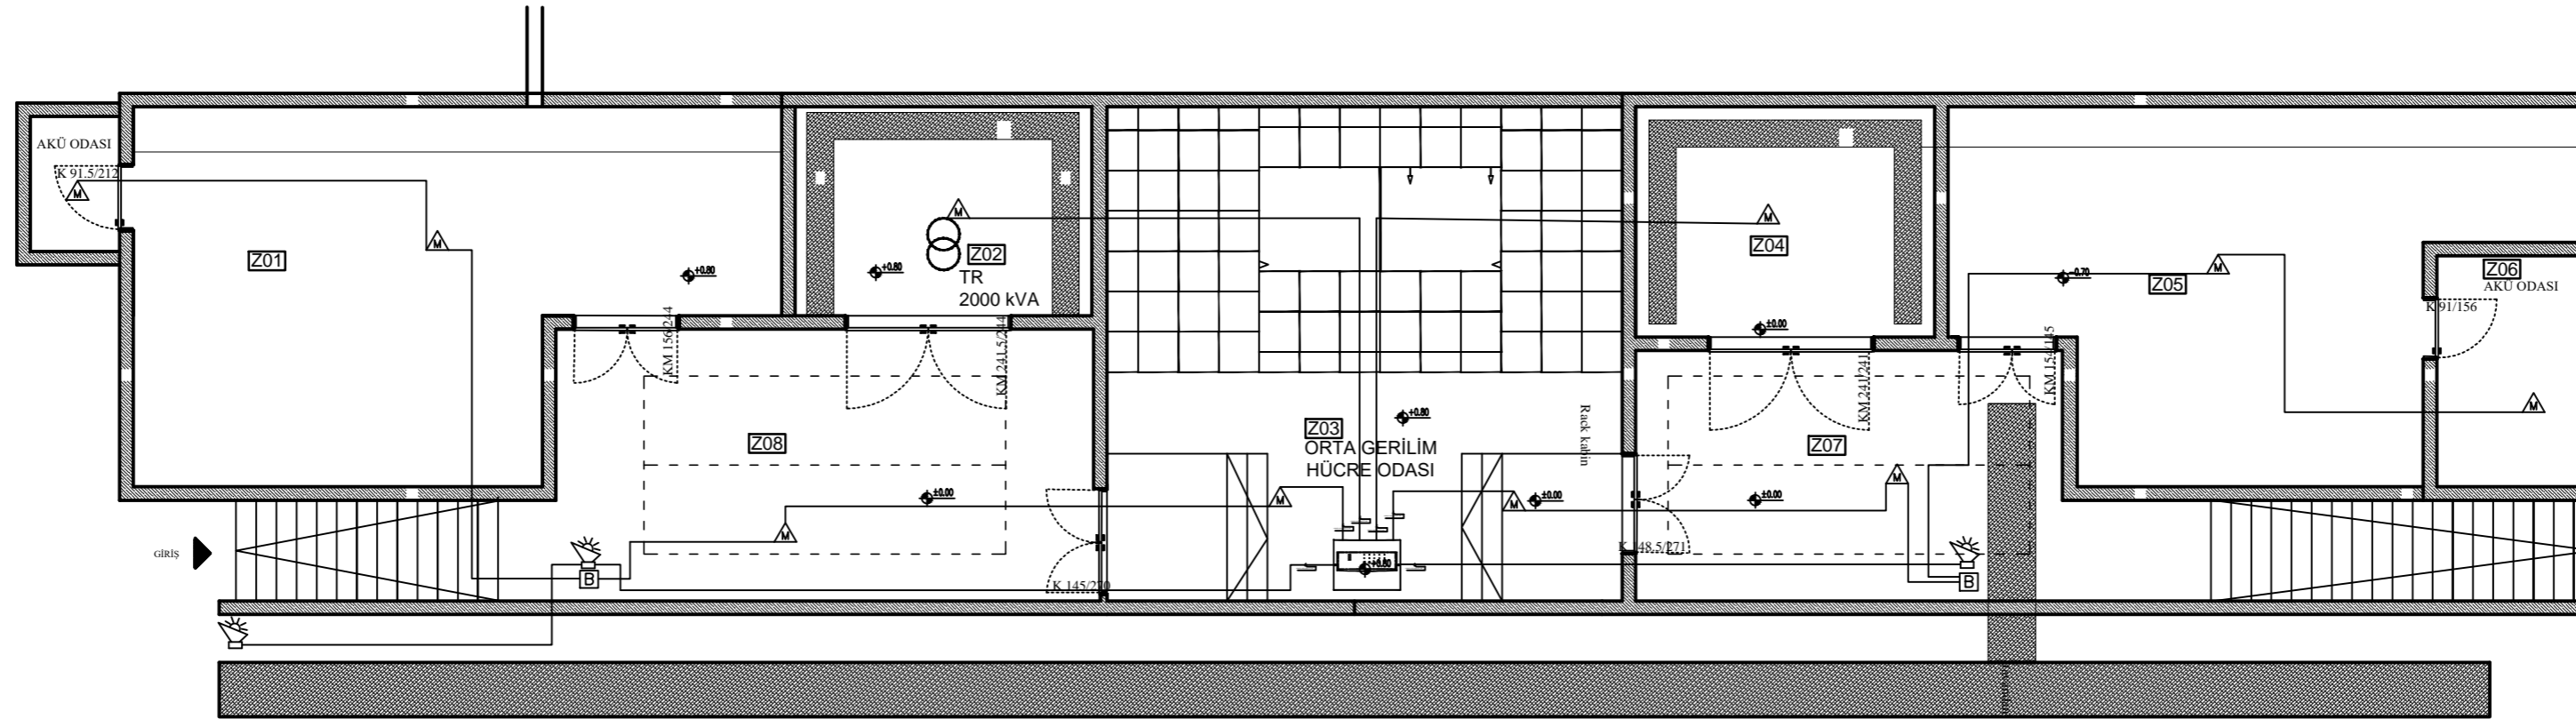

7.4.5.HAVUZ KUZEY TM

	YANGIN ALARM SANTRALI
	MULTİ DEDEKTÖR (İSİ-OPTRİK DUMAN)
	DUMAN DEDEKTÖRÜ
	SICAKLIK DEDEKTÖRÜ
	YANGIN BUTONU
	FLAŞÖRLÜ SİREN
	1X2X0,8 JH(ST)H FE 180 (EMT BORU İÇİNDE)