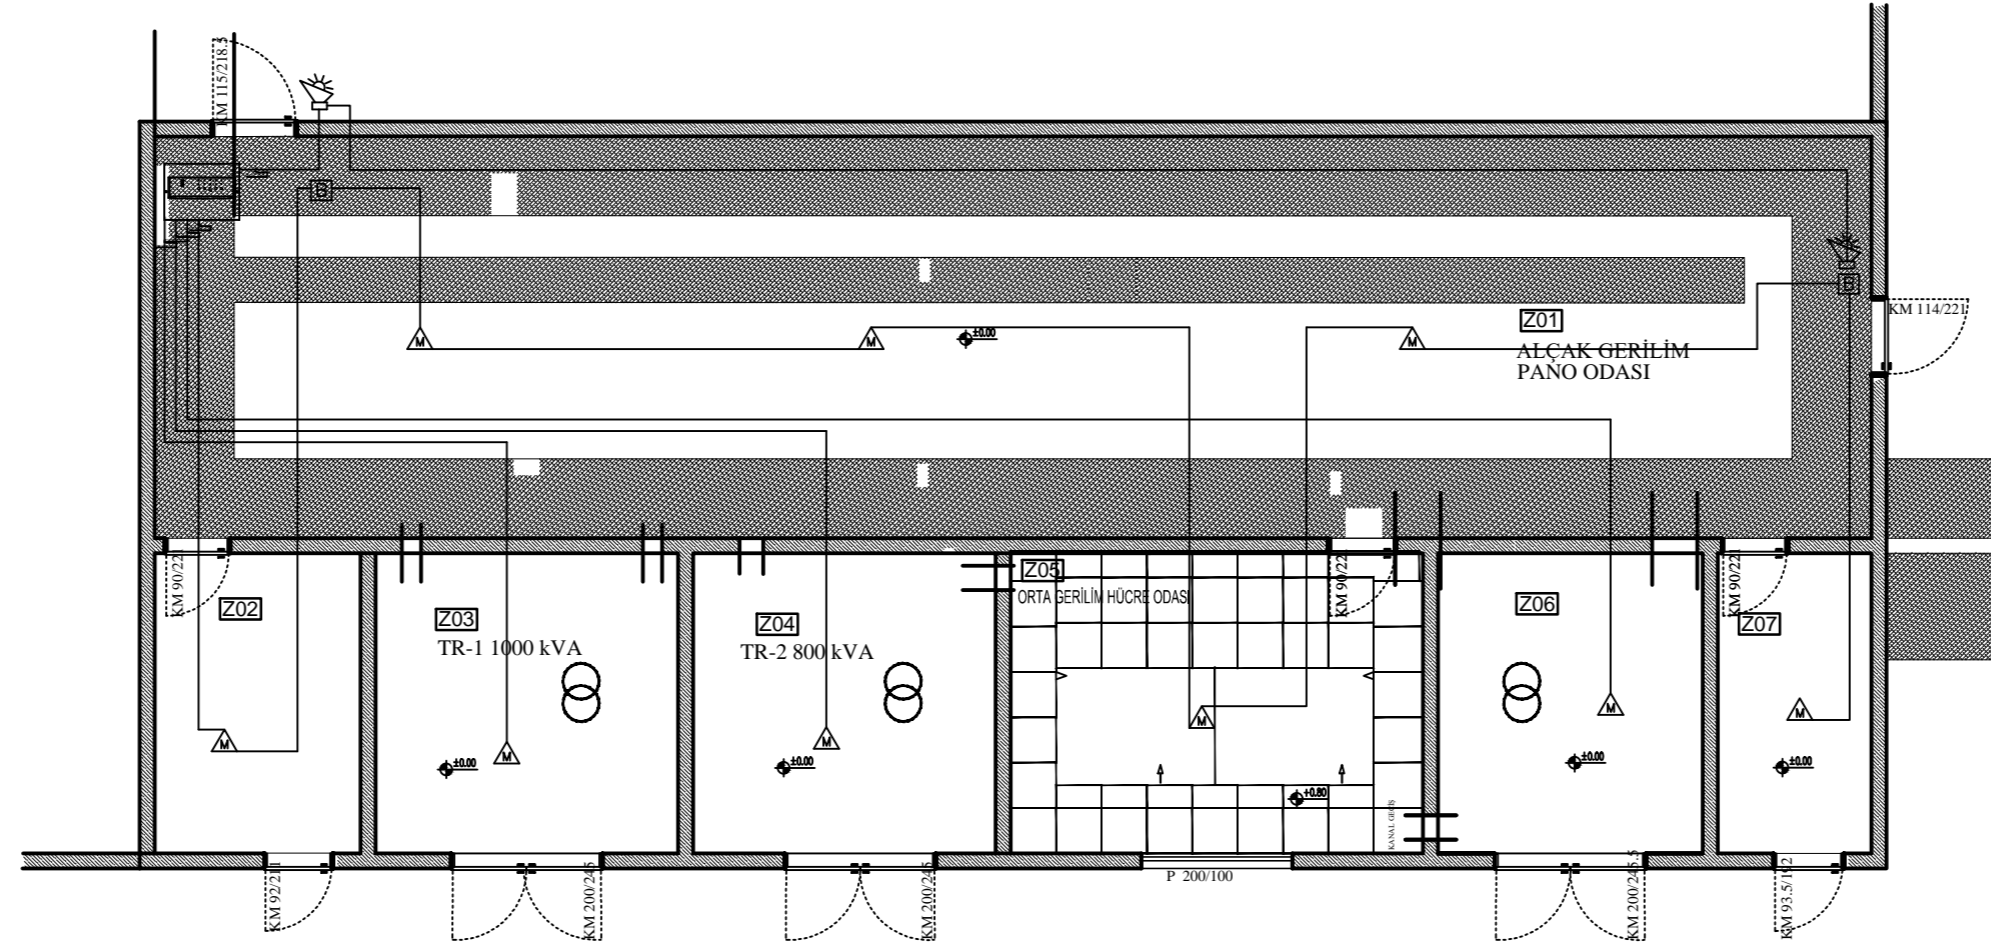

7.4.8.BLOK ATÖLYESİ TM

	YANGIN ALARM SANTRALI
	MULTİ DEDEKTÖR (ISI+OPTİK DUMAN)
	DUMAN DEDEKTÖRÜ
	SICAKLIK DEDEKTÖRÜ
	YANGIN BUTONU
	FLAŞÖRLÜ SİREN
	1X2X0,8 JH(ST)H FE 180 (EMT BORU İÇİNDE)