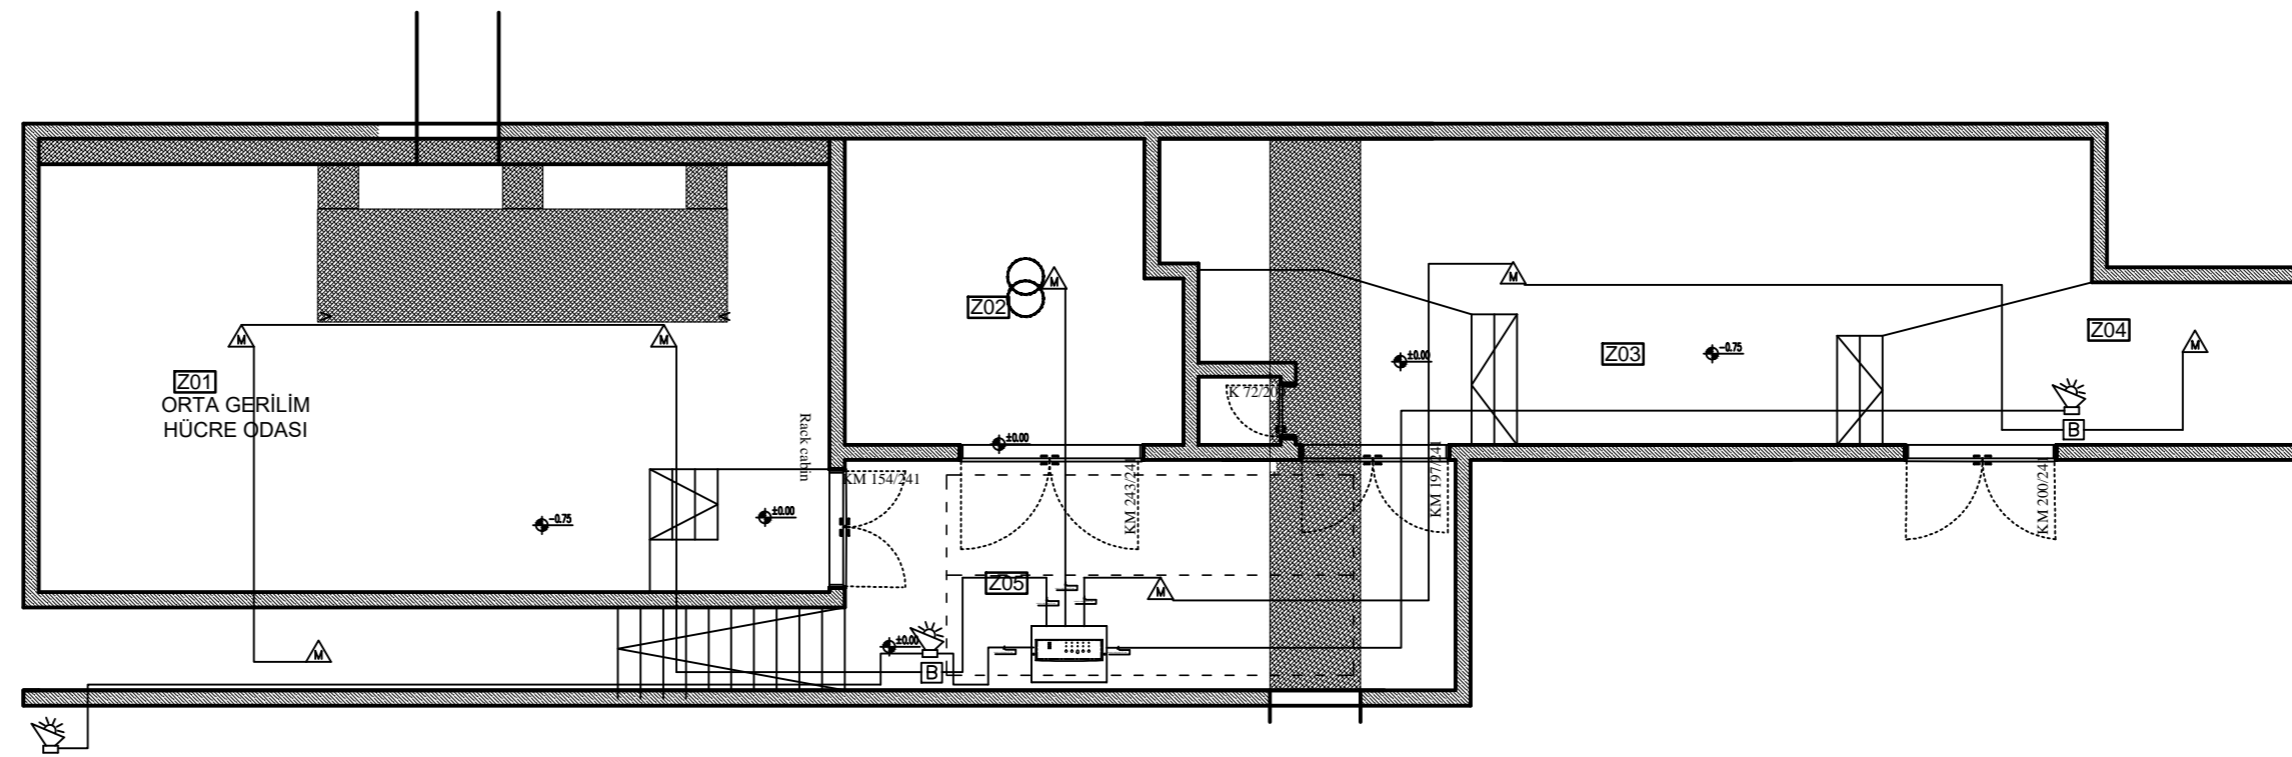

7.4.4.HAVUZ GÜNEY-2 TM

GİRİŞ ▶

	YANGIN ALARM SANTRALI
	MULTİ DEDEKTÖR (İSİ+OPTİK DUMAN)
	DUMAN DEDEKTÖRÜ
	SICAKLIK DEDEKTÖRÜ
	YANGIN BUTONU
	FLAŞÖRLÜ SİREN
	1X2X0,8 JH(ST)H FE 180 (EMT BORU İÇİNDE)