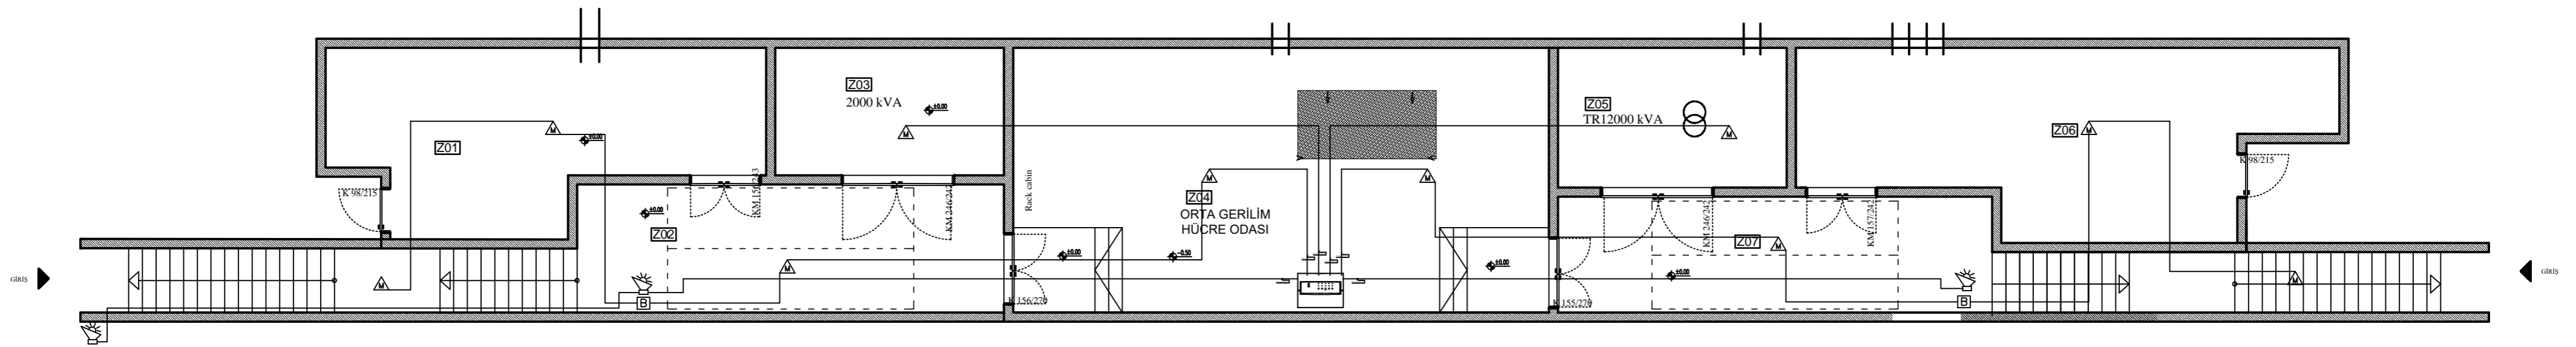

7.4.3.HAVUZ GÜNEY-1 TM

	YANGIN ALARM SANTRALI
	MULTİ DEDEKTÖR (ISI-OPTİK DUMAN)
	DUMAN DEDEKTÖRÜ
	SICAKLIK DEDEKTÖRÜ
	YANGIN BUTONU
	FLAŞÖRLÜ SİREN
	1X2X0,8 JH(ST)H FE 180 (EMT BORU İÇİNDE)