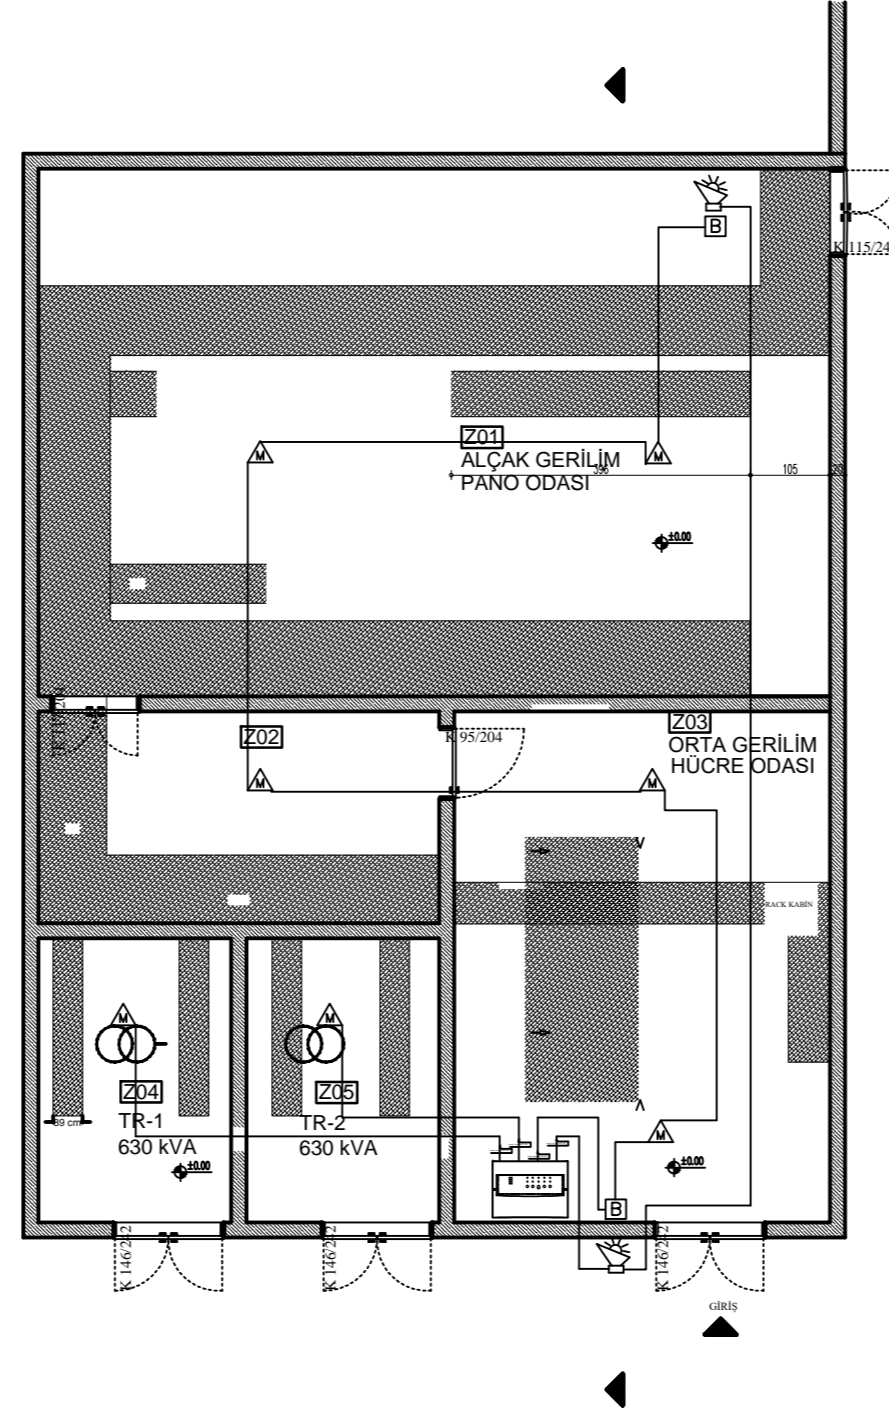

# 7.4.2.KIZAK ALTI TM

	YANGIN ALARM SANTRALI
	MULTİ DEDEKTÖR (İSİ+OPTİK DUMAN)
	DUMAN DEDEKTÖRÜ
	SICAKLIK DEDEKTÖRÜ
	YANGIN BUTONU
	FLAŞÖRLÜ SİREN
	1X2X0,8 JH(ST)H FE 180 (EMT BORU İÇİNDE)