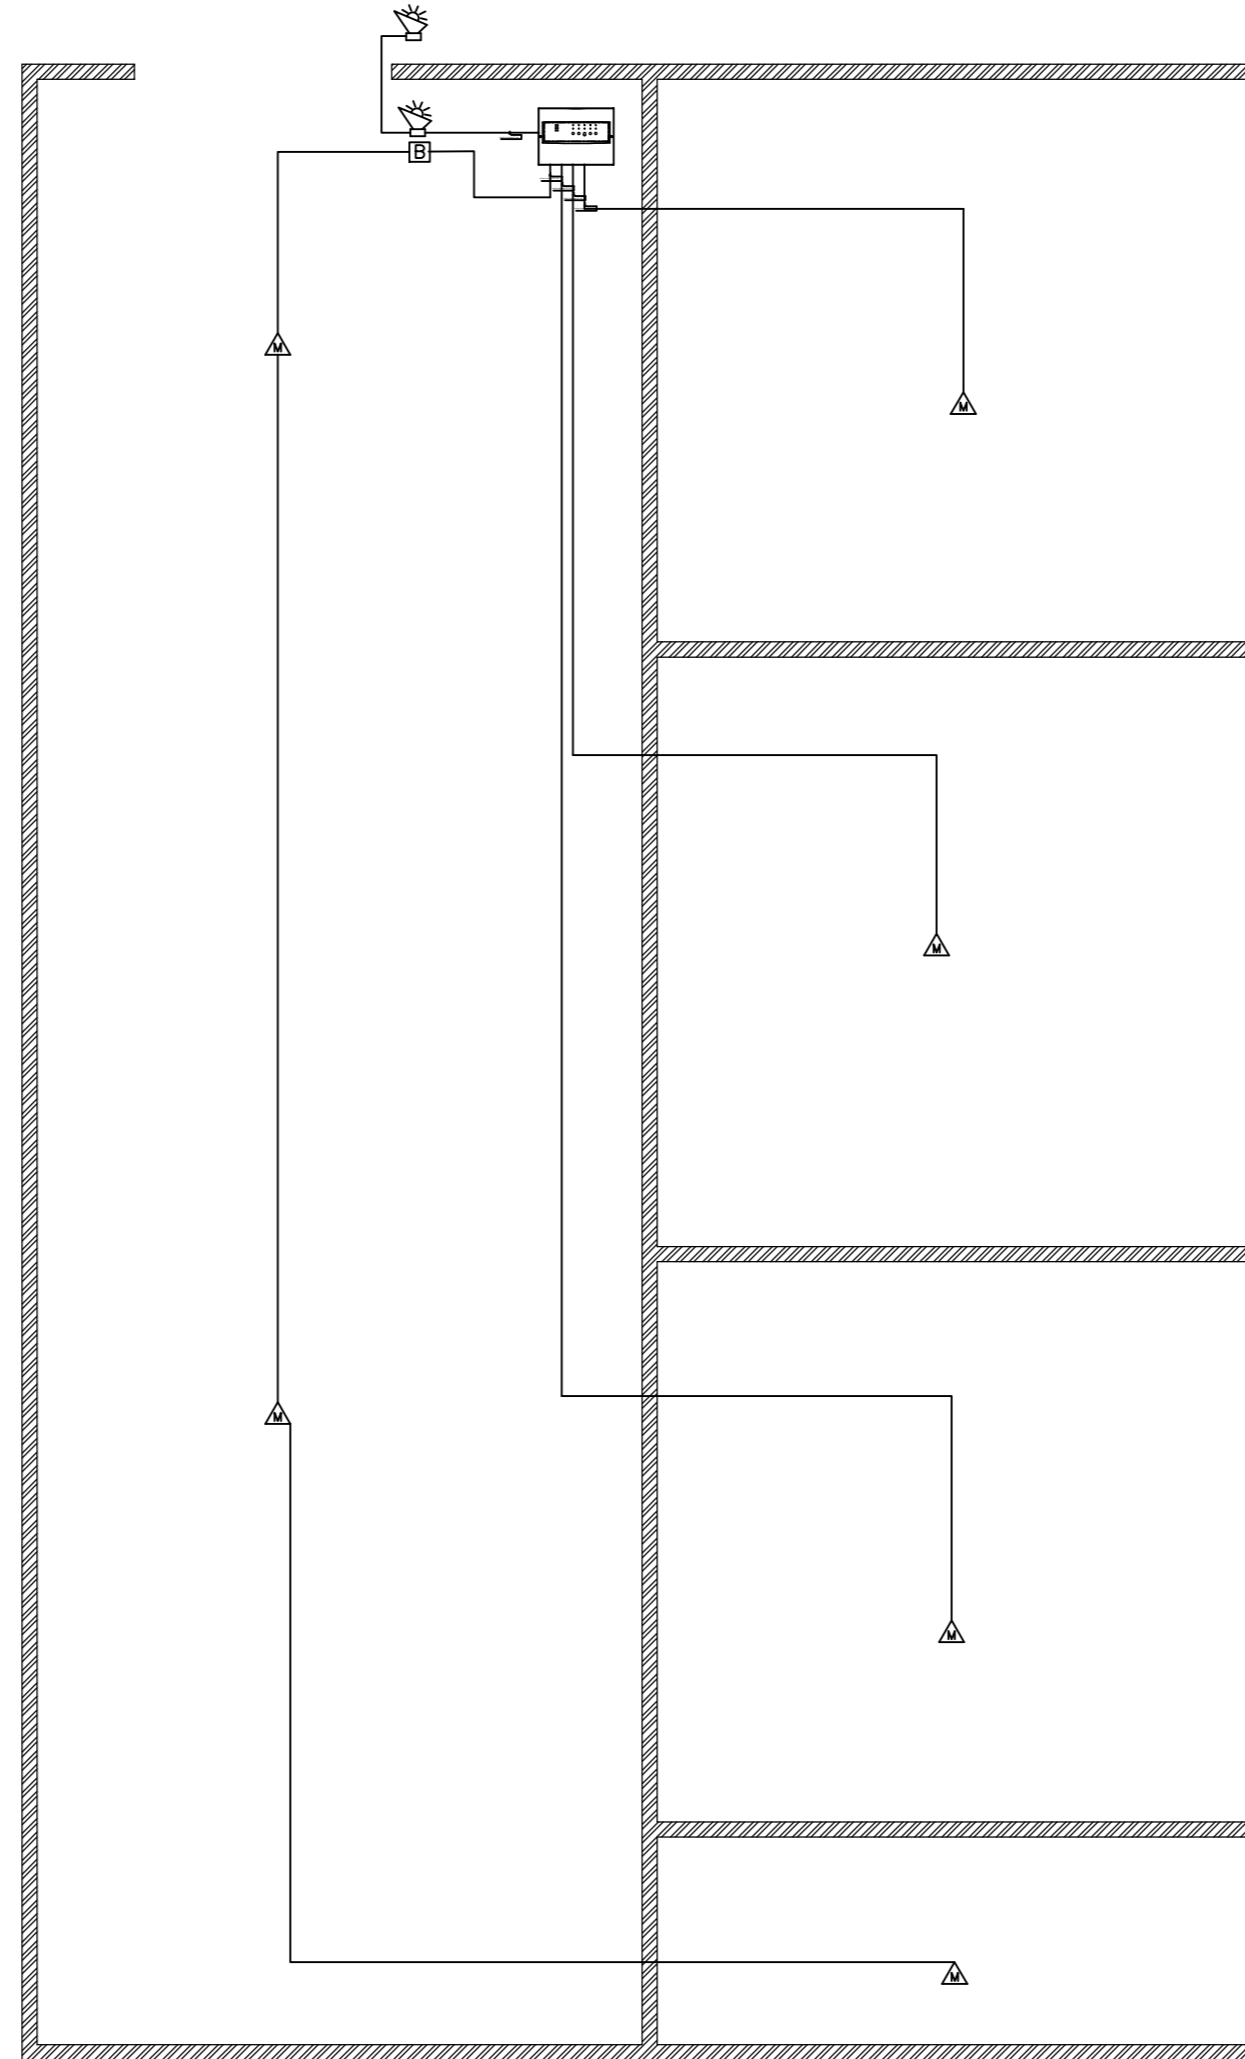

# YÜZER HAVUZ RIHTIM TM

	YANGIN ALARM SANTRALI
	MULTI DEDEKTÖR (ISI+OPTİK DUMAN)
	DUMAN DEDEKTÖRÜ
	SICAKLIK DEDEKTÖRÜ
	YANGIN BUTONU
	FLAŞÖRLÜ SİREN
	1X2X0,8 JH(ST)H FE 180 (EMT BORU İÇİNDE)