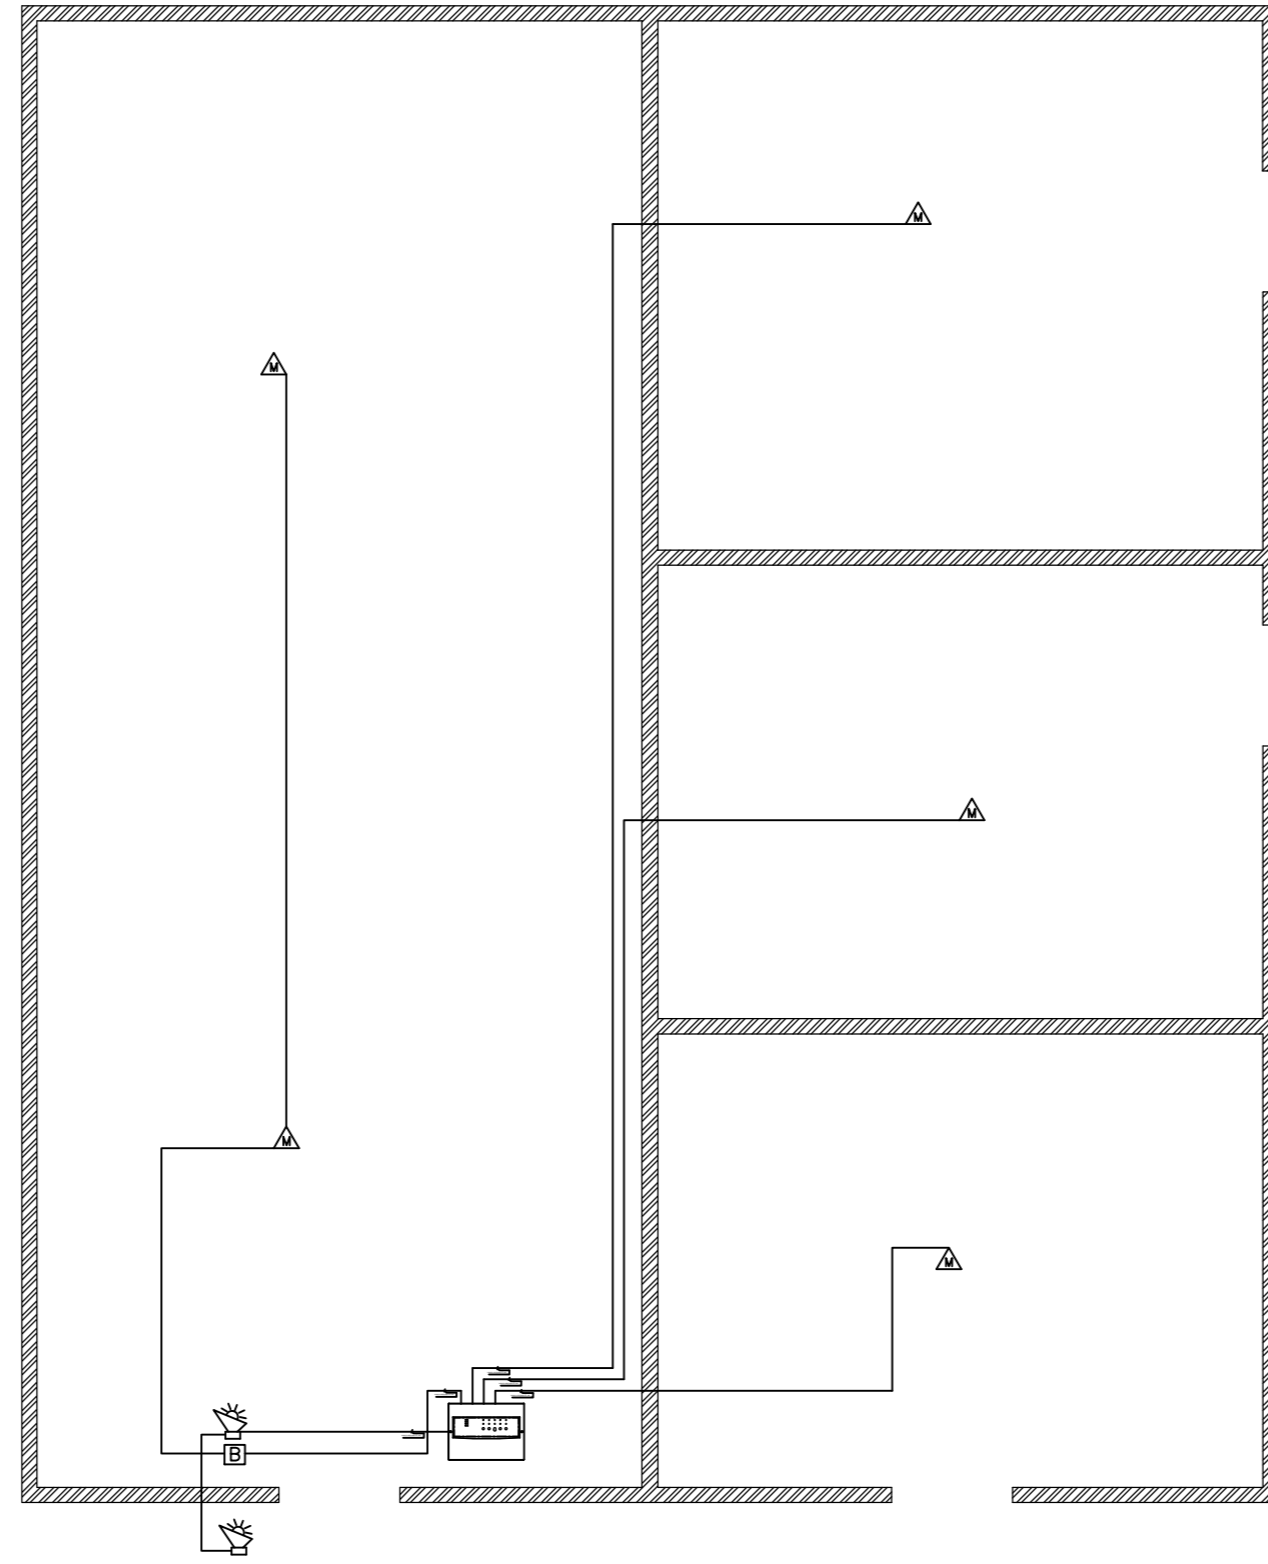

YENİ RIHTIM TM MİMARİ PLANI VE HÜCRE YERLEŞİMİ

	YANGIN ALARM SANTRALI
	MULTI DEDEKTÖR (ISI+OPTİK DUMAN)
	DUMAN DEDEKTÖRÜ
	SICAKLIK DEDEKTÖRÜ
	YANGIN BUTONU
	FLAŞORLU SİREN
	1X2X0,8 JH(ST)H FE 180 (EMT BORU İÇİNDE)