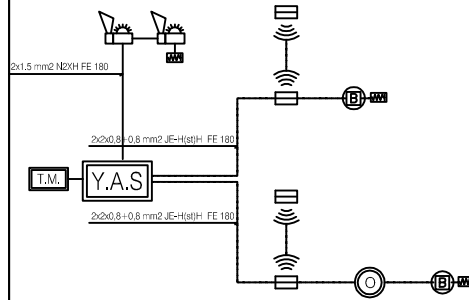

İÇ TARNŞİT AMBARI YANGIN ALARM SİSTEMİ KURULMASI

Yangın Algılama Sistemi

Kolon Şeması

Lejant

YANGIN SEMBOL LİSTESİ

SEMBOL	AÇIKLAMA
⊙	Konvansiyonel Optik Duman Dedektörü
Y.A.S.	Konvansiyonel Yangın Algılama ve İhbar Santrali (4 Bölge)
DA-İLLI ELEKTRONİK TİP FLAŞÖR + KORNİ (DUVAR)	
⊕	DAHİLİ AKILLI ANALOG ADRESLİ YANGIN ALARM BUTONU
---	HAT SONU DİRENÇİ
⊕) ⊕) ⊕) ⊕) ⊕) ⊕)	KONVANŞİYONEL BEAM DEDEKTÖRÜ (ALICI-VERİCİ)
T.M.	TELEFON ARAMA MODÜLÜ