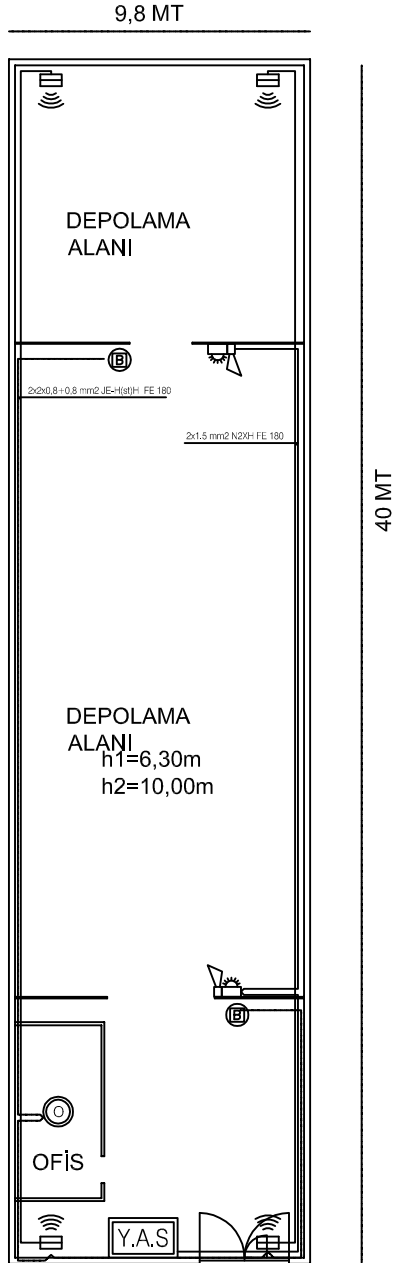

İÇ TARNŞİT AMBARI YANGIN ALARM SİSTEMİ KURULMASI

Yangın Algılama Sistemi

Kolon Şeması

Lejant

YANGIN SEMBOL LİSTESİ

SEMBOL	AÇIKLAMA
⊙	Konvansiyonel Optik Duman Dedektörü
Y.A.S.	Konvansiyonel Yangın Algılama ve İhbar Santrali (4 Bölge)
DA-İLLI ELEKTRONİK TİP FLAŞÖR + KORNİ (DUVAR)	
⊕	DAHİLİ AKILLI ANALOG ADRESLİ YANGIN ALARM BUTONU
---	HAT SONU DİRENÇİ
⊕) ⊕) ⊕) ⊕) ⊕) ⊕)	KONVANŞİYONEL BEAM DEDEKTÖRÜ (ALICI-VERİCİ)
T.M.	TELEFON ARAMA MODÜLÜ