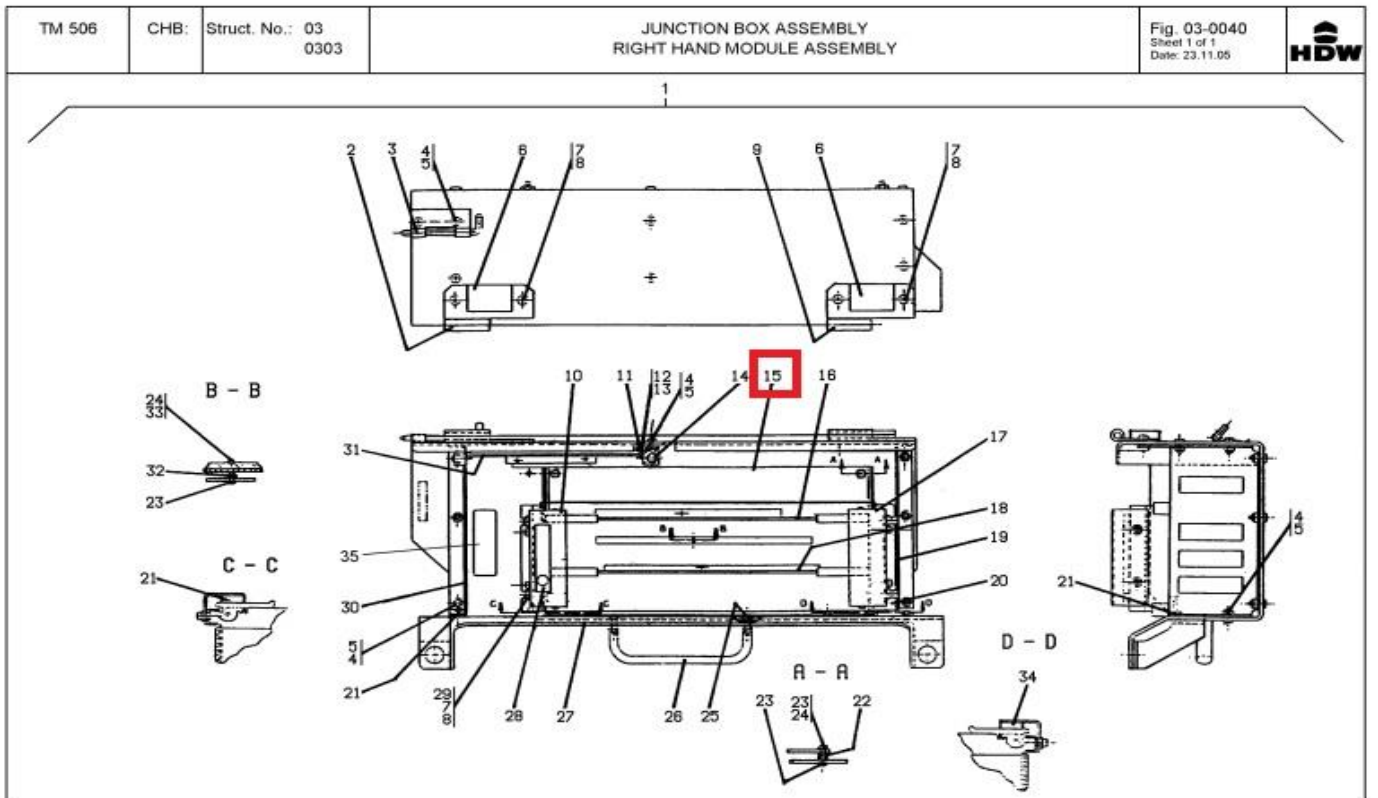

**ITEM 90**

NIIN: 014707862

TALEP NU: 1272572

TM-No: 5060  
 Description: ATTACK A. SEARCH PERISCOPE, MODEL 374A

Illustrated Spare Parts Catalogue

YardNo: 350  
 Figure-No: 03-0040  
 Rev. Date: 27.04.06

Item No.	Description	Structure No.	Nato Stocknumber		UoIc MaRC	No. of Units	Variations	B	D
			1.MCode	1.Reference No.					
Change No.	Cross-Reference								
010	..BRACKET	0303	34228	5340-01-487-5968 069174-2	EA EW	001	3		
011	..HOLDER, PCB	0303	34228	5998-01-487-1700 069184	EA EW	002	3		
012	..NUT	0303	96906	5310-00-938-2013 MS35649-224	EA GW	004	3		
013	..SCREW	0303	34228	5305-01-488-4134 MS16955-2	EA GW	004	3		
014	..BRACKET,CARD GUIDE	0303	34228	5340-01-487-1357 068439	EA EW	001	3		
015	..CCA, MOTHERBOARD	0303	34228	5998-01-470-7862 068058	EA	001	3		
016	..CCA, MATH-JUCA 92400	0303	34228	5998-01-527-9462 075495-1	EA EV	001	3		X
017	..BRACKET	0303	34228	5340-01-487-5967 069174-1	EA EW	001	3		
018	..CCA, GPSI IIM 91119	0303	34228	5998-01-527-9455 073064	EA EV	001	3		X

**ITEM 91**

NIIN: 014709327

TALEP NU: 1771803