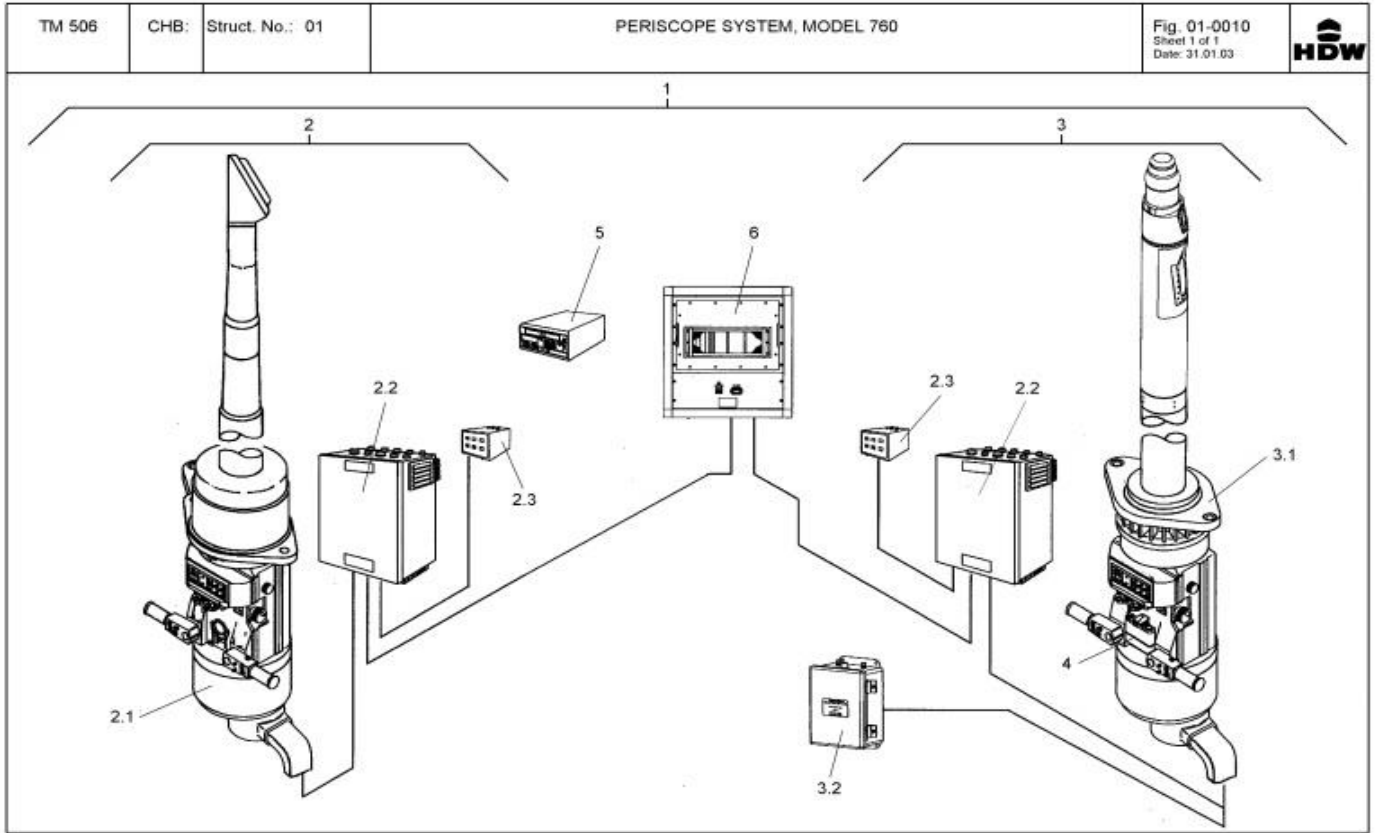

**ITEM 90**

NIIN: 014707862

TALEP NU: 1272572

TM-No: 5060  
 Description: ATTACK A. SEARCH PERISCOPE, MODEL 374A

Illustrated Spare Parts Catalogue

YardNo: 350  
 Figure-No: 03-0040  
 Rev. Date: 27.04.06

Item No.	Description	Structure No.	Nato Stocknumber		UoIc MaRC	No. of Units	Variations	B	D
			1.MCode	1.Reference No.					
Change No.	Cross-Reference								
010	..BRACKET	0303	34228	5340-01-487-5968 069174-2	EA EW	001	3		
011	..HOLDER, PCB	0303	34228	5998-01-487-1700 069184	EA EW	002	3		
012	..NUT	0303	96906	5310-00-938-2013 MS35649-224	EA GW	004	3		
013	..SCREW	0303	34228	5305-01-488-4134 MS16955-2	EA GW	004	3		
014	..BRACKET,CARD GUIDE	0303	34228	5340-01-487-1357 068439	EA EW	001	3		
015	..CCA, MOTHERBOARD	0303	34228	5998-01-470-7862 068058	EA	001	3		
016	..CCA, MATH-JUCA 92400	0303	34228	5998-01-527-9462 075495-1	EA EV	001	3		X
017	..BRACKET	0303	34228	5340-01-487-5967 069174-1	EA EW	001	3		
018	..CCA, GPSI IIM 91119	0303	34228	5998-01-527-9455 073064	EA EV	001	3		X

**ITEM 91**

NIIN: 014709327

TALEP NU: 1771803