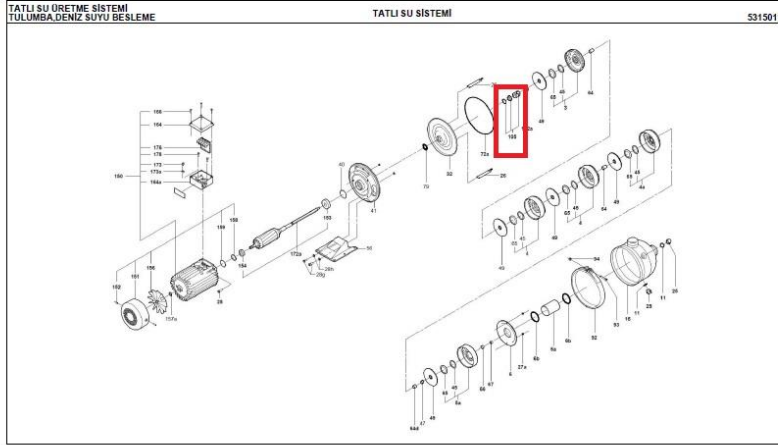

TATLI SU ÜRETME SİSTEMİ
TULUMBA DENİZ SUYU BESLEME

TATLI SU SİSTEMİ

5315011

POYRAZ

BOLUM 4 B-4

13:34
19.12.2021

POYRAZ

BÖLÜM 4 B-5